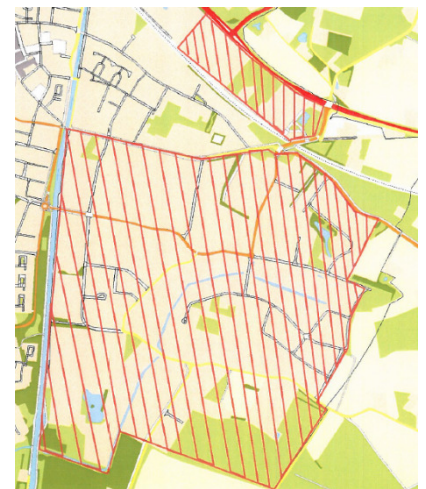

MELD U NU AAN!

Whatsapp groep "Beveiliging de Zegge Raalte"

Het beheer van deze WhatsApp groep ligt bij KRW-Raalte. Er kunnen maximaal 256 deelnemers aan deze groep meedoen. Minimale leeftijd van deelnemer is 18 jaar.

WhatsApp

Gratis te downloaden programma voor op uw smartphone

Wie kunnen zich aanmelden:

Alle ondernemers en bewoners die op het industrieterrein de Zegge in Raalte zijn gevestigd of wonen.

Doel van deze WhatsApp groep

- Veiliger industrieterrein
- Signaleren
- Samen een oogje in het zeil houden
- Melden verdachte situaties
- Plannen van verdachte persoon verstoren
- Voorkomen van een inbraak

Als u iets verdachts opvalt op het industrieterrein gebruik dan de SAAR-volgorde

- **S** - Signaleren
- **A** - Alarmeren
- **A** - Appen
- **R** - Reageren